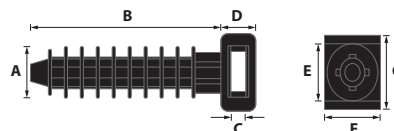

## TACO FIJACIÓN PARA BRIDAS DE NYLON

NYLON CABLE TIES PRESS-FIT PLUG  
 EMBASE A CHEVILLE POUR COLLIER EN NYLON  
 STECKDÜBEL FÜR KABELBINDER

BOLSA / BAG / SAC

NYLON / NYLON

CÓDIGO Code / Code	CÓDIGO Code / Code	CÓDIGO Code / Code	MEDIDA Measure / Mesure Ø (AxB)	C	D	E	F	G		
<b>NEGRO</b> Black/Noir	<b>BLANCO</b> White/Blanc	<b>GRIS</b> Grey/Gris	m.m.	m.m.	m.m.	m.m.	m.m.	m.m.		
TB6	-	-	<b>Ø6 (7,6x29,7)</b>	2,5	6,3	9	11,1	14,5	100	5.000
TB8	TBB8	TBG8	<b>Ø8 (10,3x35,4)</b>	3,0	6,3	9	11,1	14,5	100	5.000

AUTOSERVICIO / SELF-SERVICE / AUTO-SERVICE

NYLON / NYLON

CÓDIGO Code / Code	CÓDIGO Code / Code	CÓDIGO Code / Code	MEDIDA Measure / Mesure Ø (AxB)	
<b>NEGRO</b> Black/Noir	<b>BLANCO</b> White/Blanc	<b>GRIS</b> Grey/Gris	m.m.	
TBNE6	-	-	<b>Ø6 (7,6x29,7)</b>	1.000
TBNE8	TBBE8	TBGE8	<b>Ø8 (10,3x35,4)</b>	1.000

## BASE ADHESIVA PARA BRIDAS DE NYLON

NYLON SQUARE BASE WITH DUAL-ADHESIVE  
 EMBASE CARRÉE EN NYLON AVEC BI-ADHESIVE  
 MONTAGESOCKEL VIERECKIG AUS NYLON GERICHTET MIT KLEBESTREIFEN

BOLSA / BAG / SAC

NYLON / NYLON

CÓDIGO Code / Code	CÓDIGO Code / Code	MEDIDA Measure / Mesure BxA	ANCHO BRIDA Tie width / Largeur collier		
<b>NEGRA</b> Black/Noir	<b>BLANCA</b> White/Blanc	m.m.	m.m.		
BASEADN19	BASEADB19	<b>19x19</b>	4	100	3.000
BASEADN27	BASEADB27	<b>27x27</b>	4,8	100	3.000