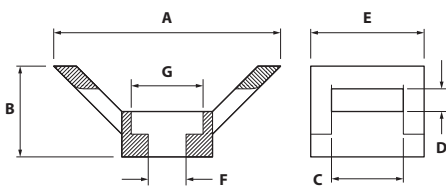

SOPORTE PARA BRIDAS

SADDLE-TYPE MOUNT
EMBASE BERCEAU
SATTELSCHRAUBHALTERUNG