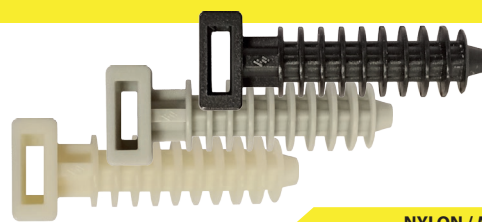

## TACO FIJACIÓN PARA BRIDAS DE NYLON

NYLON CABLE TIES PRESS-FIT PLUG  
 EMBASE A CHEVILLE POUR COLLIER EN NYLON  
 STECKDÜBEL FÜR KABELBINDER

BOLSA / BAG / SAC

NYLON / NYLON

CÓDIGO Code / Code	CÓDIGO Code / Code	CÓDIGO Code / Code	MEDIDA Measure / Mesure Ø (AxB)	C	D	E	F	G		
<b>NEGRO</b> Black/Noir	<b>BLANCO</b> White/Blanc	<b>GRIS</b> Grey/Gris	m.m.	m.m.	m.m.	m.m.	m.m.	m.m.		
TB6	-	-	<b>Ø6 (7,6x29,7)</b>	2,5	6,3	9	11,1	14,5	100	5.000
TB8	TBB8	TBG8	<b>Ø8 (10,3x35,4)</b>	3,0	6,3	9	11,1	14,5	100	5.000

AUTOSERVICIO / SELF-SERVICE / AUTO-SERVICE

NYLON / NYLON

CÓDIGO Code / Code	CÓDIGO Code / Code	CÓDIGO Code / Code	MEDIDA Measure / Mesure Ø (AxB)	
<b>NEGRO</b> Black/Noir	<b>BLANCO</b> White/Blanc	<b>GRIS</b> Grey/Gris	m.m.	
TBNE6	-	-	<b>Ø6 (7,6x29,7)</b>	1.000
TBNE8	TBBE8	TBGE8	<b>Ø8 (10,3x35,4)</b>	1.000

## BASE ADHESIVA PARA BRIDAS DE NYLON

NYLON SQUARE BASE WITH DUAL-ADHESIVE  
 EMBASE CARRÉE EN NYLON AVEC BI-ADHESIVE  
 MONTAGESOCKEL VIERECKIG AUS NYLON GERICHTET MIT KLEBESTREIFEN

BOLSA / BAG / SAC

NYLON / NYLON